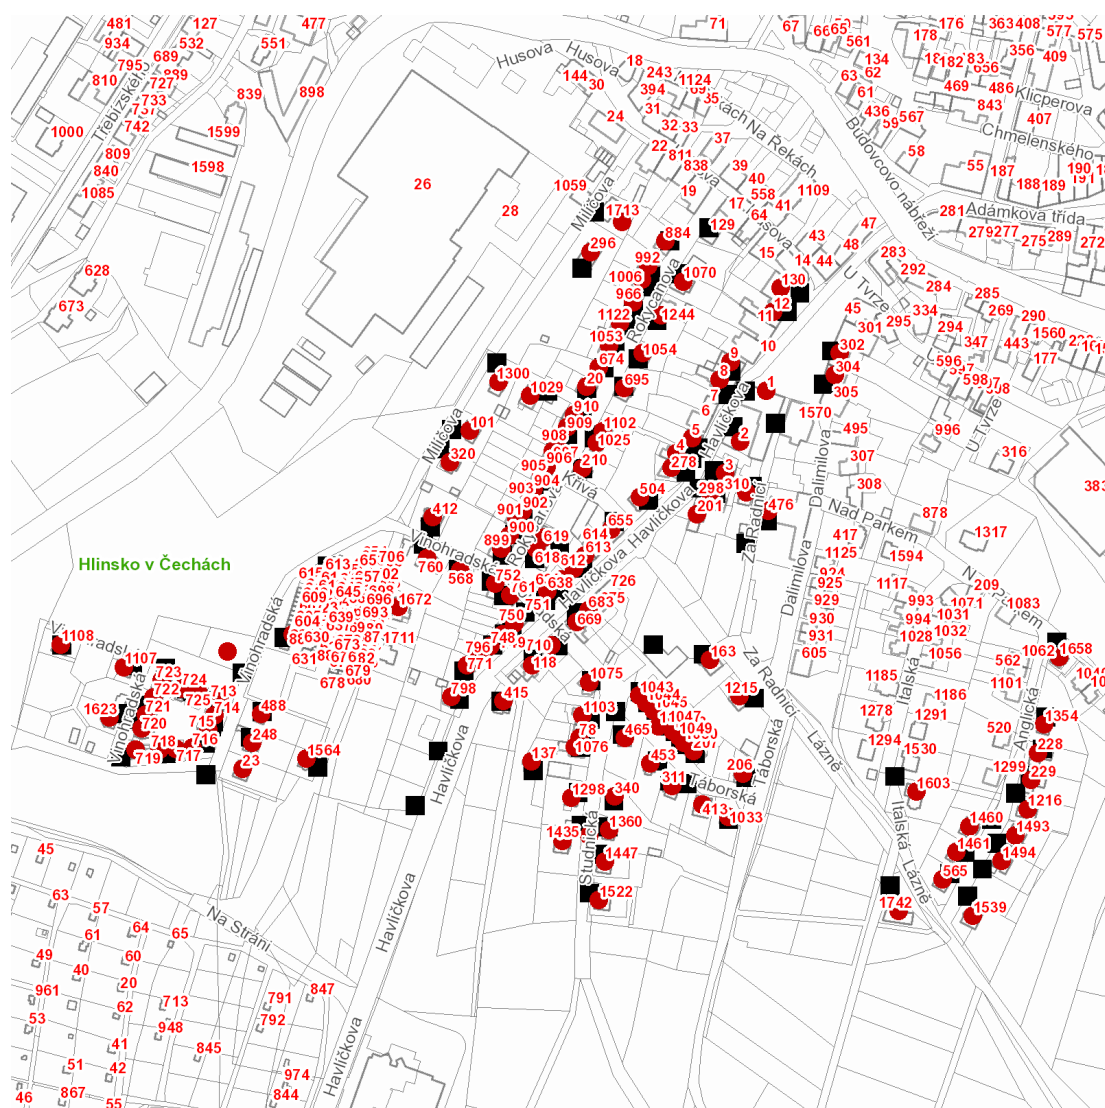

Italská: č. p. 1603, 1742

Křivá: č. p. 210, 655

Milíčova: č. p. 101, 296, 320

Nad Parkem: č. p. 1658

Poděbradovo náměstí: č. p. 1, 12, 130, 302, 304

Rokycanova: č. p. 20, 618, 619, 674, 695, 884, 899-910, 966, 992, 1006, 1025, 1029, 1053, 1054, 1070, 1102,
1122, 1244, 1300

Studnická: č. p. 78, 340, 465, 1075, 1076, 1103, 1298, 1360, 1435, 1447, 1522

Táborská: č. p. 163, 206, 207, 311, 413, 453, 1033, 1043-1050

Vinohradská: č. p. 23, 248, 412, 488, 568, 713-725, 752, 760, 761, 1107, 1108, 1564, 1623, 1672; **č. ev.** 603

Za Radnicí: č. p. 310, 476, 1215

kat. území **Hlinsko v Čechách** (kód **639303**): **parcelní č.** 2073/1, 2471/2, 2499/1, 2544

UPOZORNĚNÍ

Dotčené zařízení distribuční soustavy je nutné i v době odstávky považovat za zařízení pod napětím, a proto vás žádáme o dodržení všech zásad bezpečnosti a provedení opatření potřebných k zamezení případných škod na zdraví a majetku. | Provozovatelé výroben elektřiny jsou povinni zajistit přerušení dodávky elektřiny z výroby do vypnutého úseku distribuční soustavy.

dne 21. 9. 2021 od 7:30 do 18:30 hodin**Orientační mapový podklad odstávkou dotčených lokalit****VYSVĚTLIVKY**

- – adresy dotčené odstávkou elektřiny
- – místa připojení k elektrické síti dotčená odstávkou