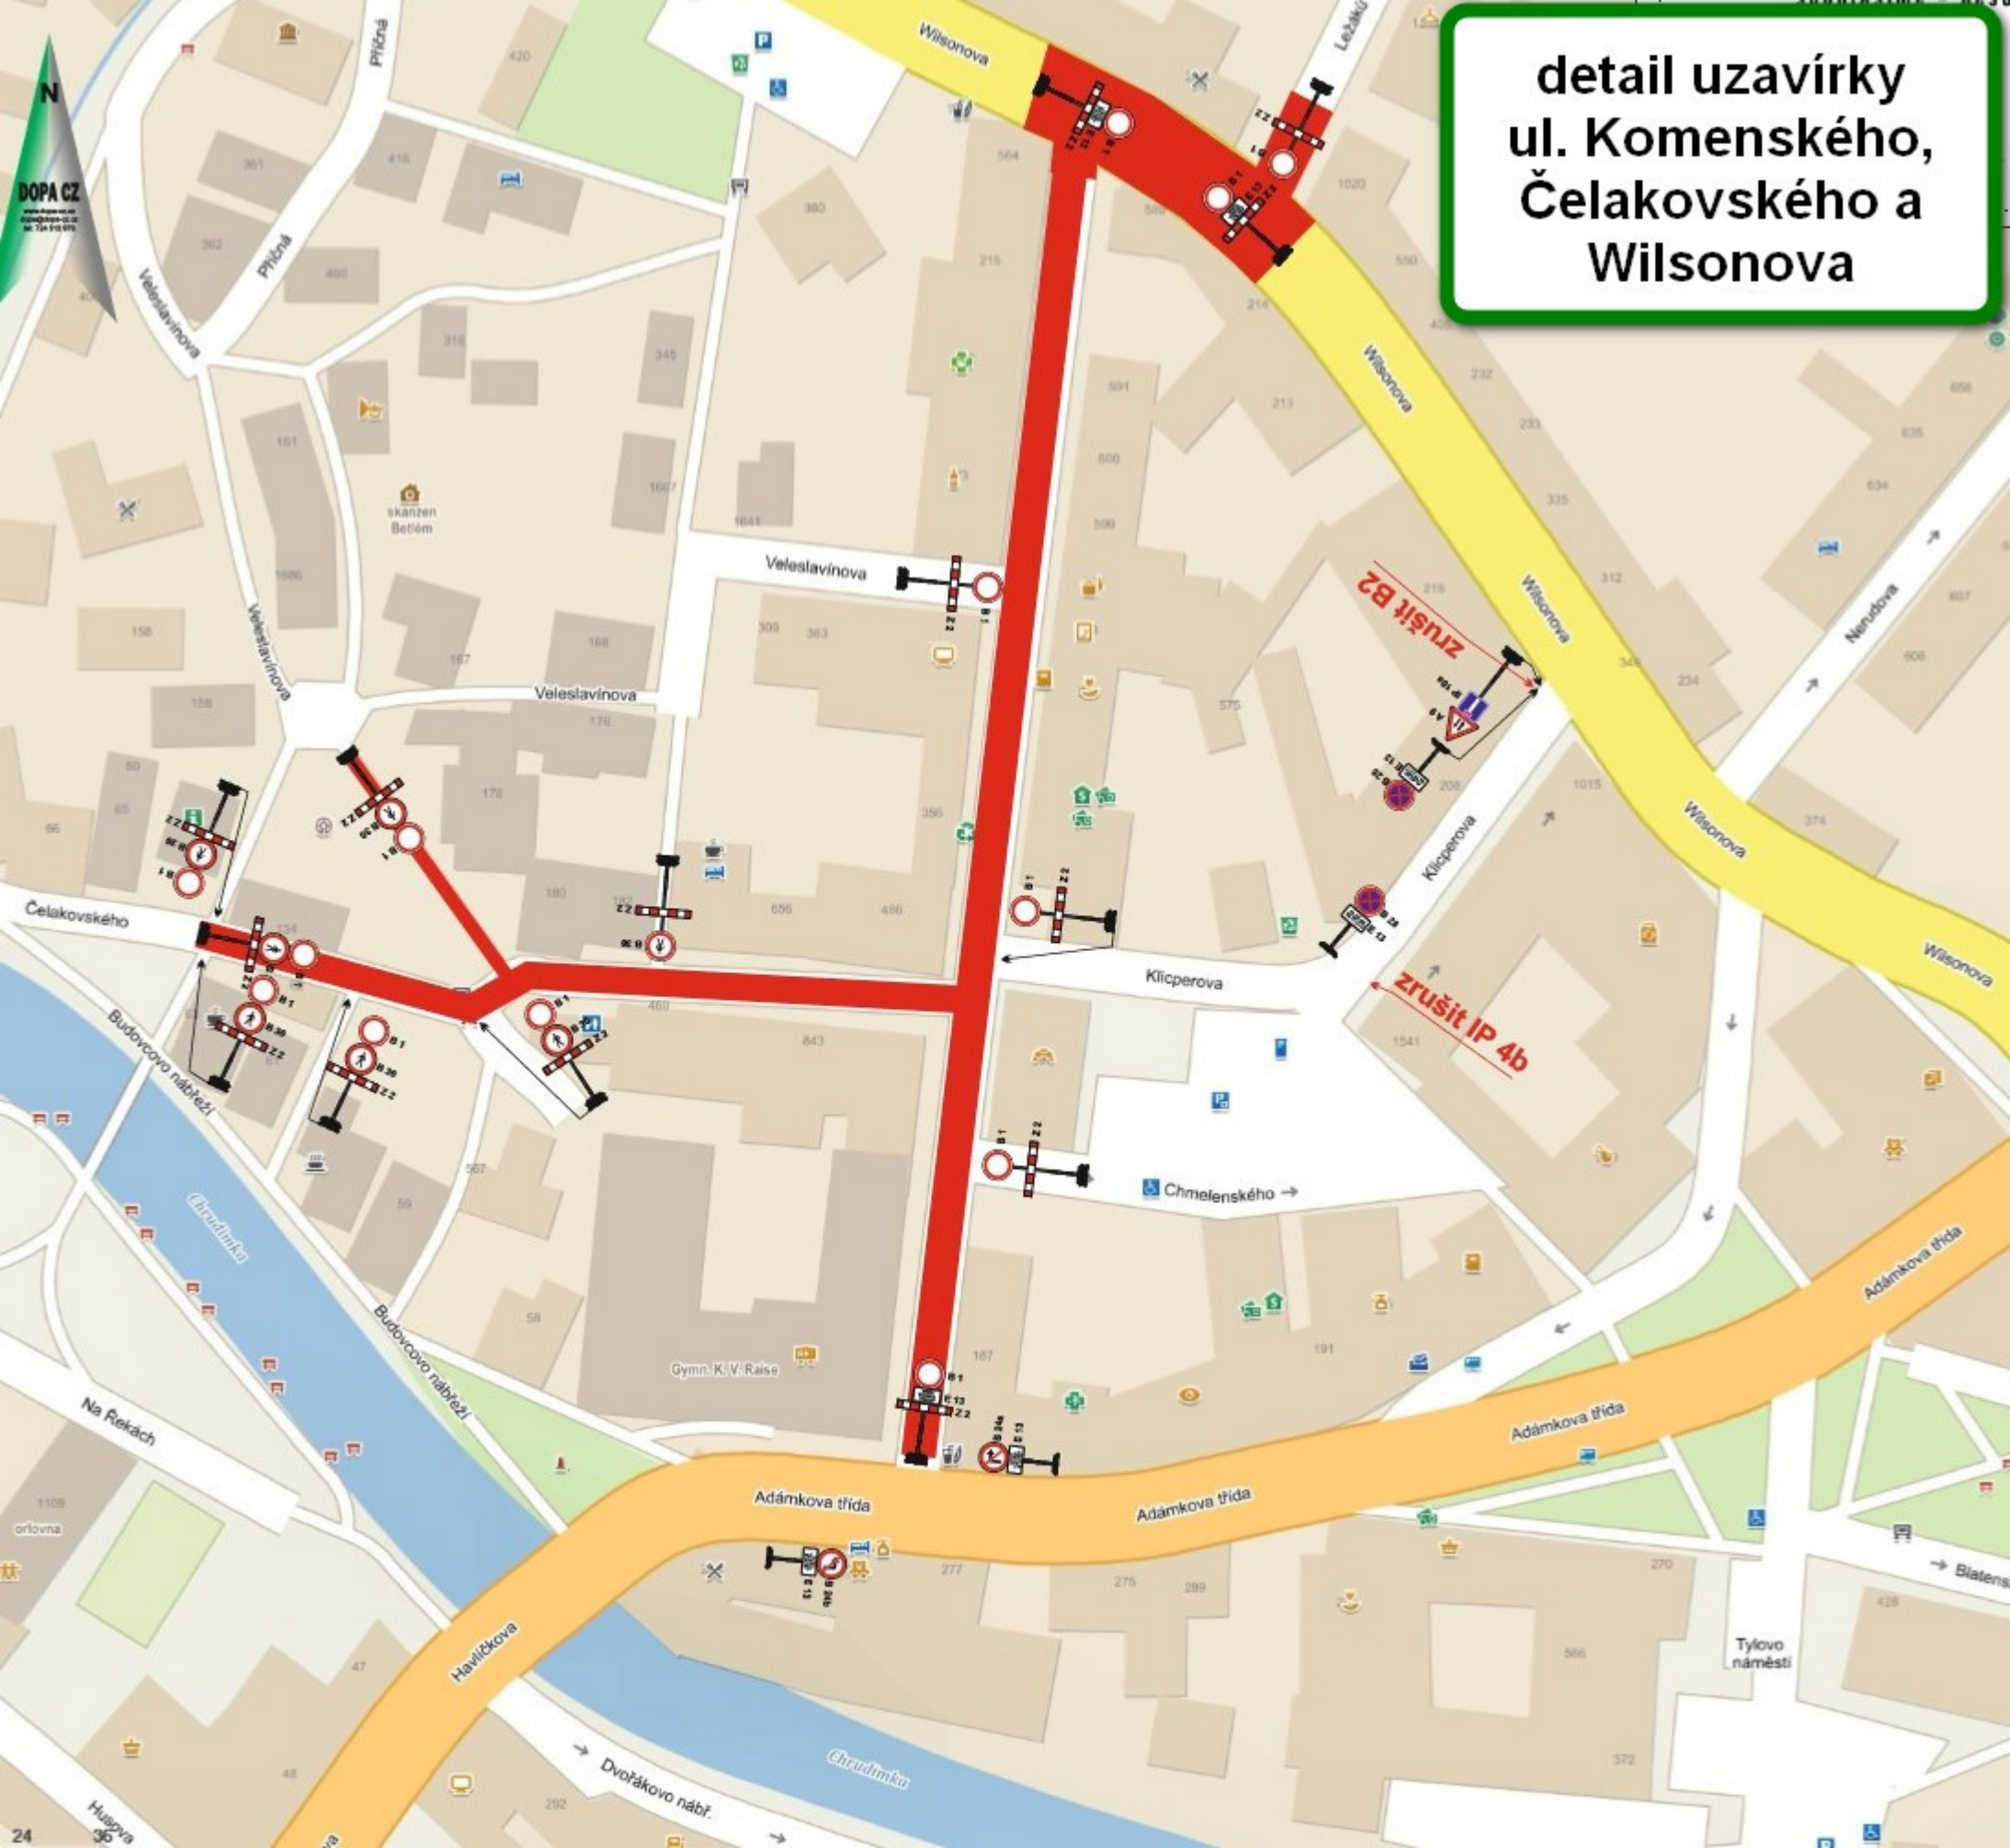

detail uzavírky
ul. Komenského,
Čelakovského a
Wilsonova

ZRUŠIT B2

ZRUŠIT IP 4b

**úplná uzavírka
ul. Wilsonova
objízdná trasa pro
osobní dopravu**

**úplná uzavírka ul.
Wilsonova
objízdná trasa pro
nákladní dopravu**