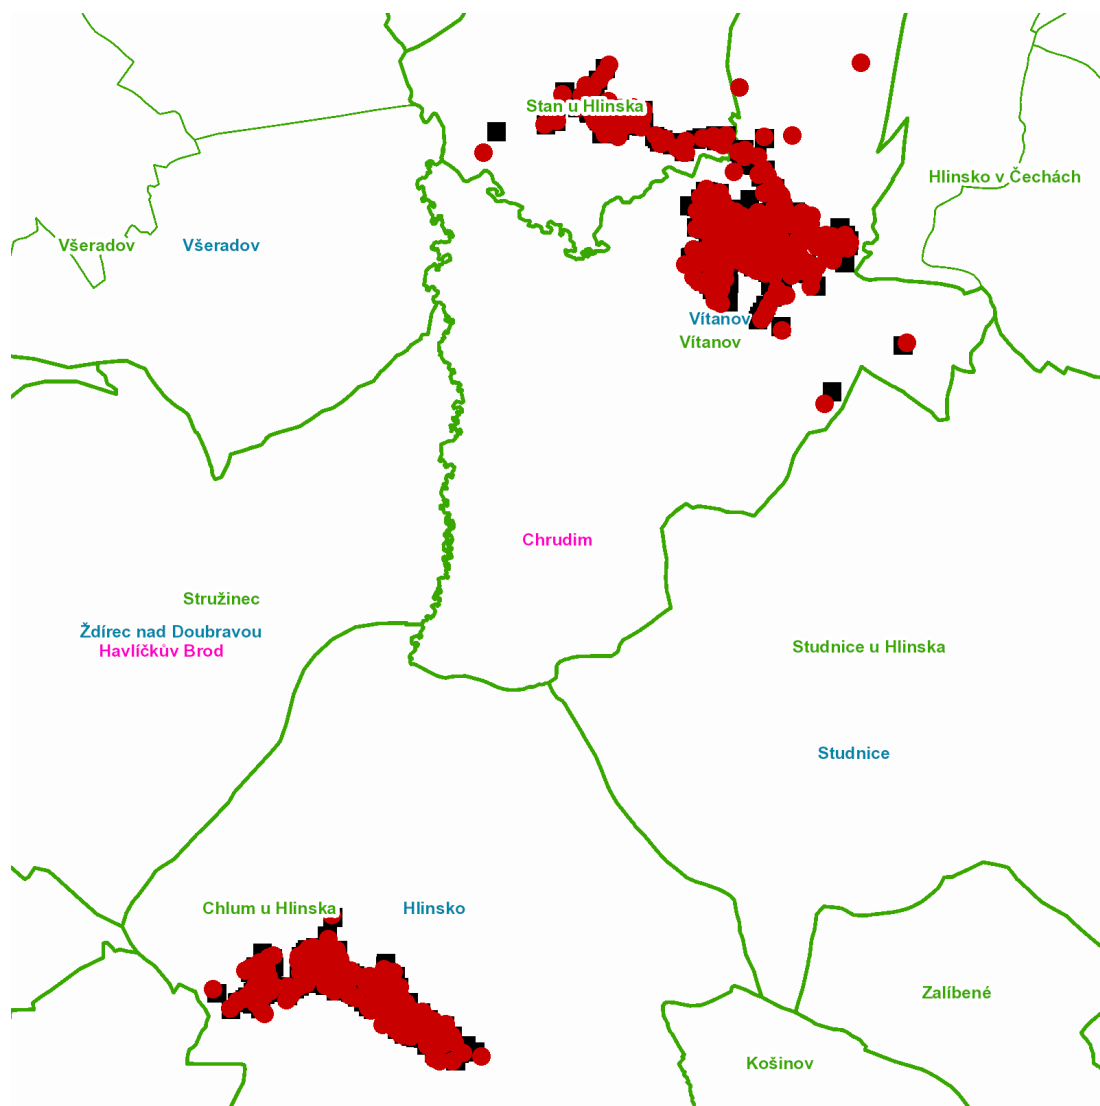

část obce **Vítanov**

č. p. 1, 4-36, 38-64, 66-75, 77-84, 86-102, 105, 106, 107, 109-120, 122, 124-136, 138, 139, 140, 141, 143, 146, 147, 150, 153, 157, 158

č. ev. 121, 137

kat. území **Vítanov** (kód **782629**): **parcelní č.** 26/8, 127/2, 133, 136/1, 156, 227, 263, 352, 788/42, 788/45, 788/48, 788/49, 788/50, 788/51, 788/52, 788/55, 788/60, 788/61, 788/73, 788/74kat. území **Stan u Hlinska** (kód **782611**): **parcelní č.** 10/2, 58, 402/6, 536

dne **21. 5. 2021** od **9:30** do **14:30** hodin**Orientační mapový podklad odstávkou dotčených lokalit****VYSVĚTLIVKY**

- – adresy dotčené odstávkou elektřiny
- – místa připojení k elektrické síti dotčená odstávkou