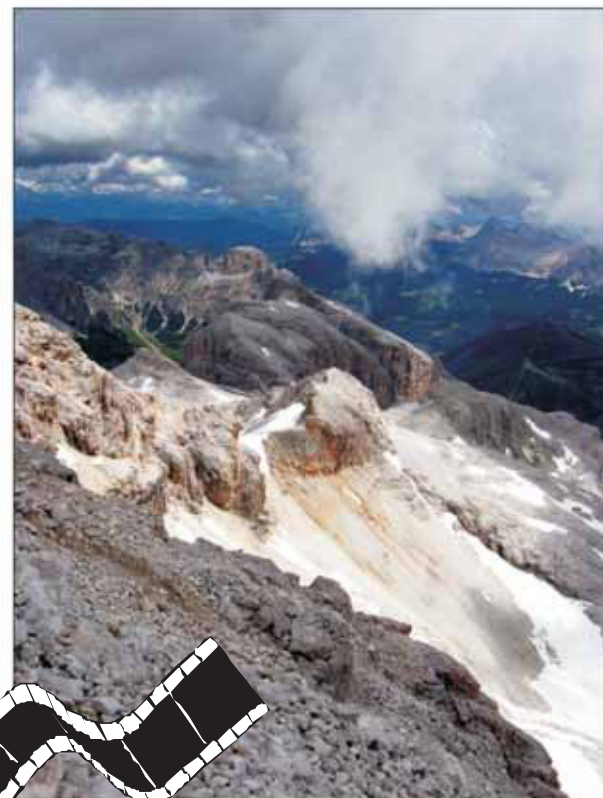

VÝSTAVA FOTOGRAFIÍ

Fotoklub Hlinsko vystavuje

26. ledna - 7. března 2010

v památkové rezervaci lidové architektury

Betlém Hlinsko v domku č. 362

Setkání příznivců fotografie v sobotu 6. února od 10.00 hod.