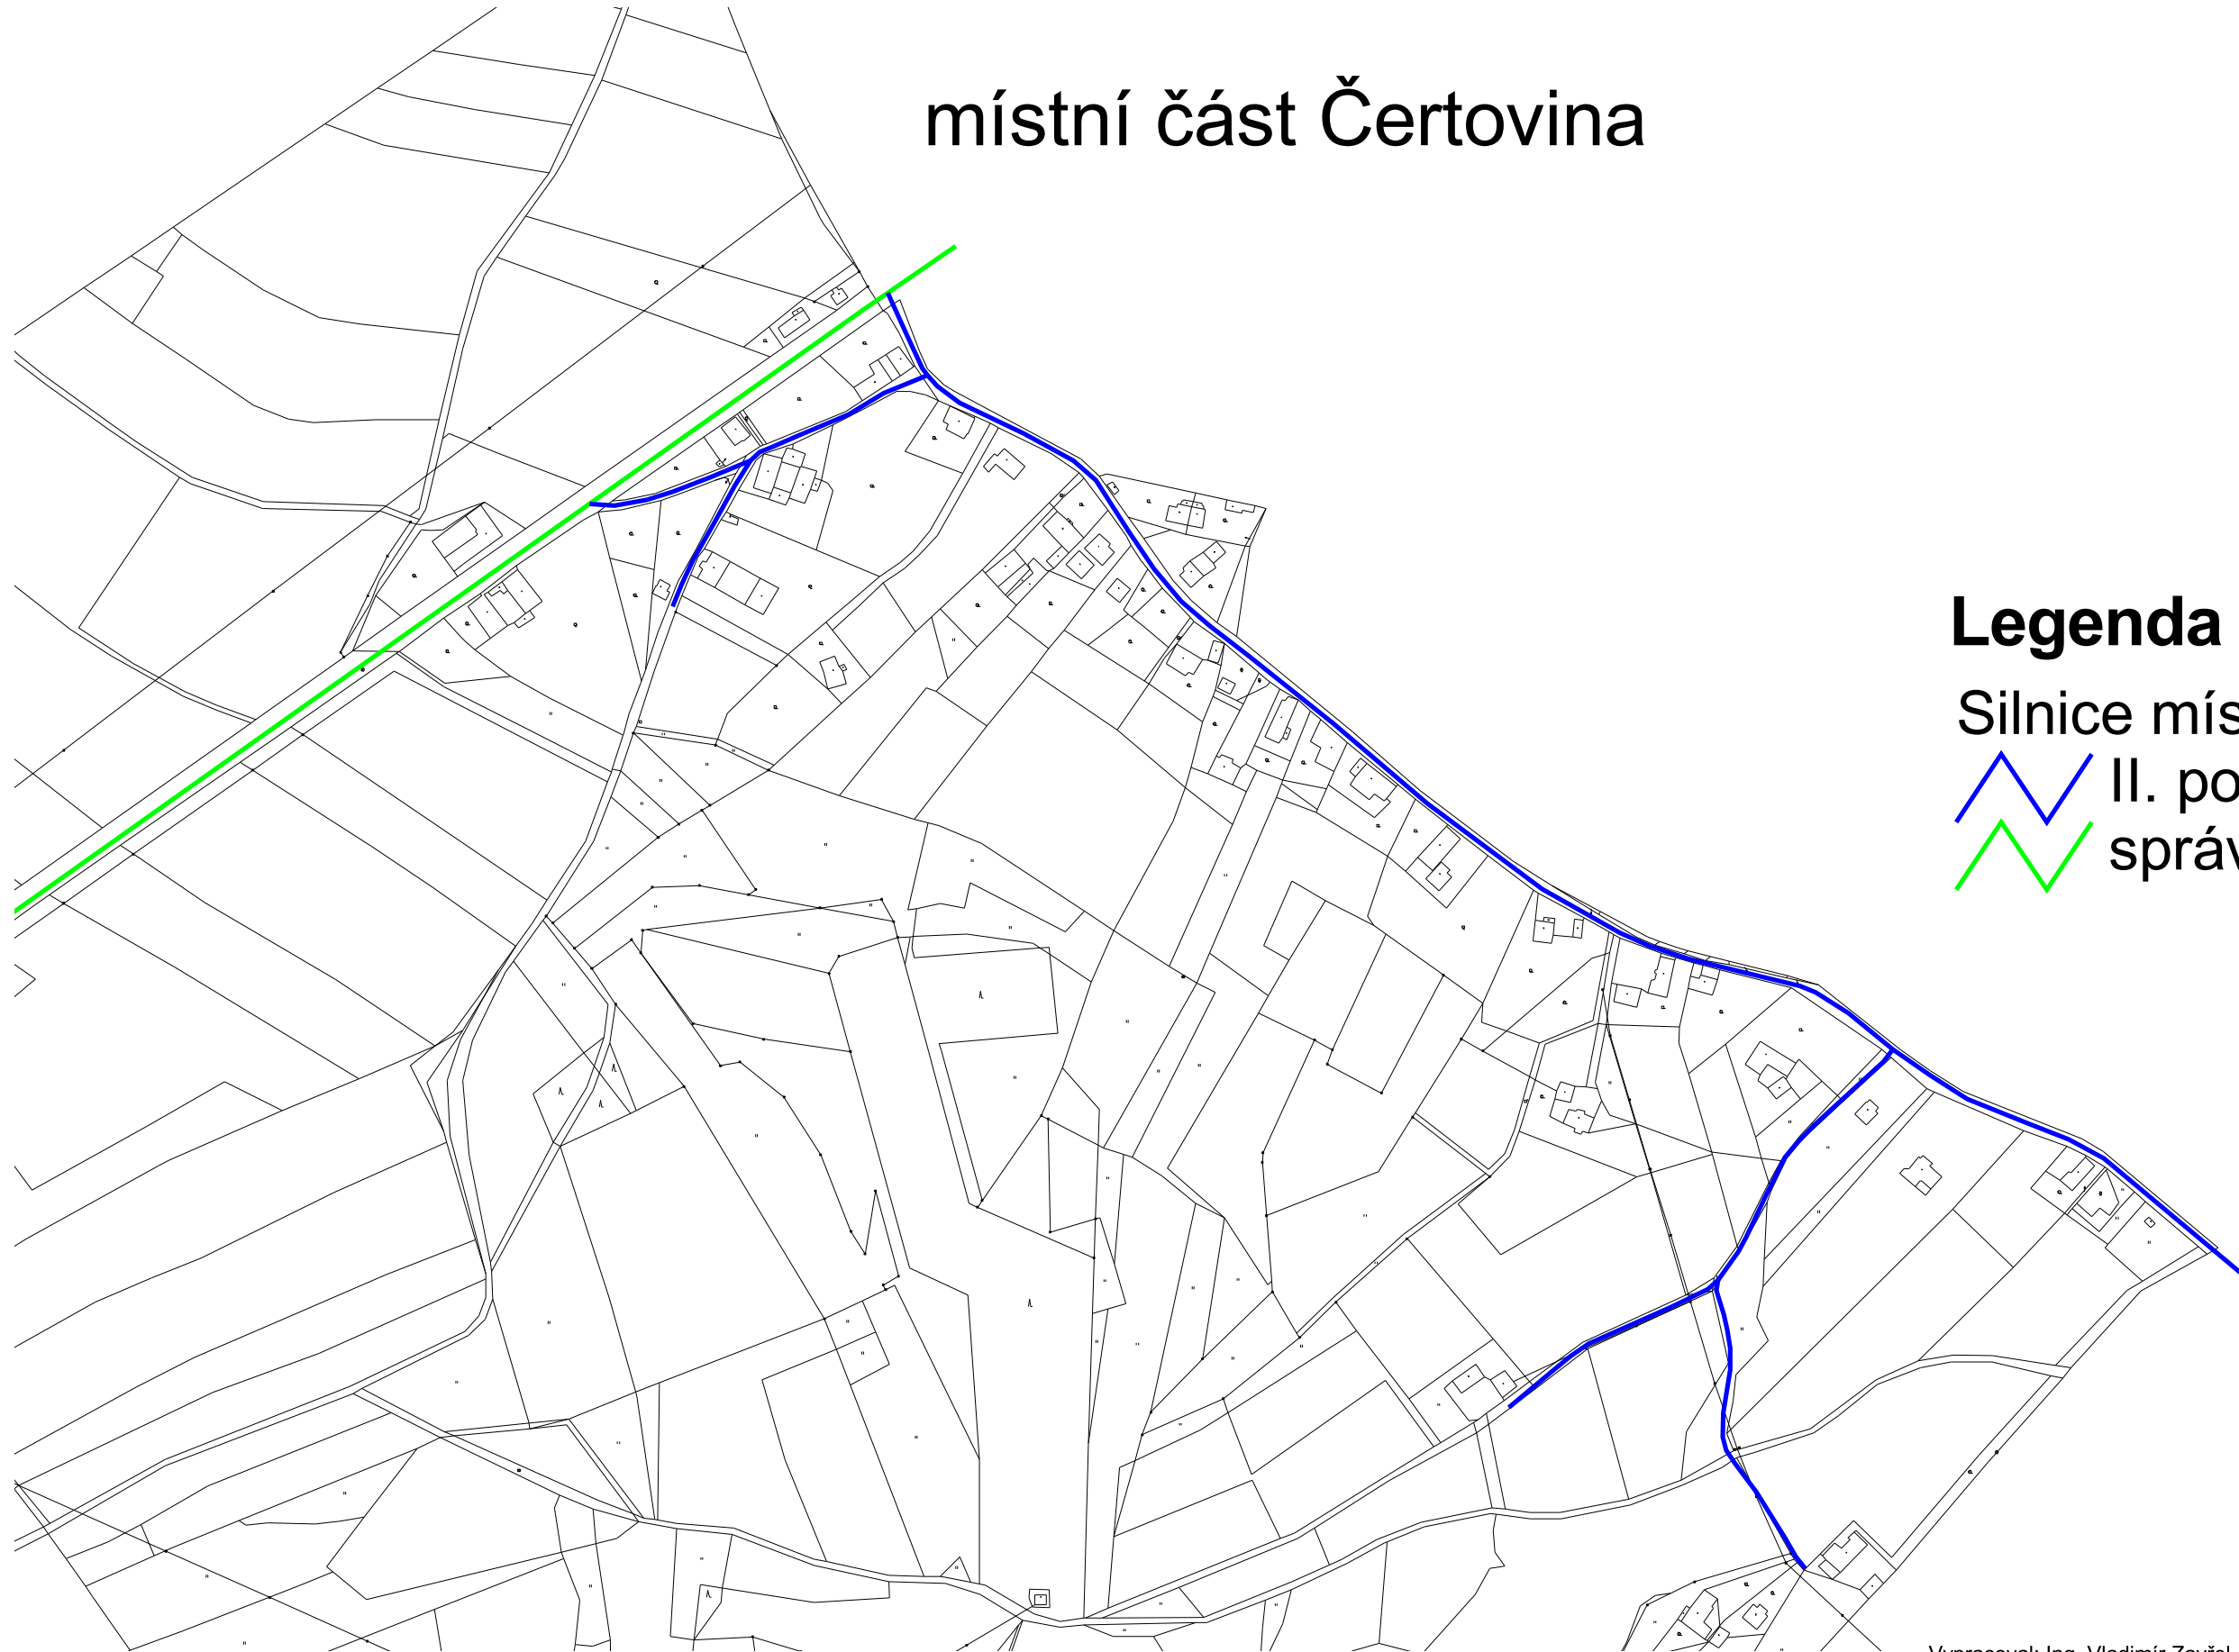

# Plán zimní údržby města Hlinska - komunikace místních částí

místní část Čertovina

## Legenda

Silnice místních částí

-  II. pořadí do 12 hodin
-  správa a údržba silnic