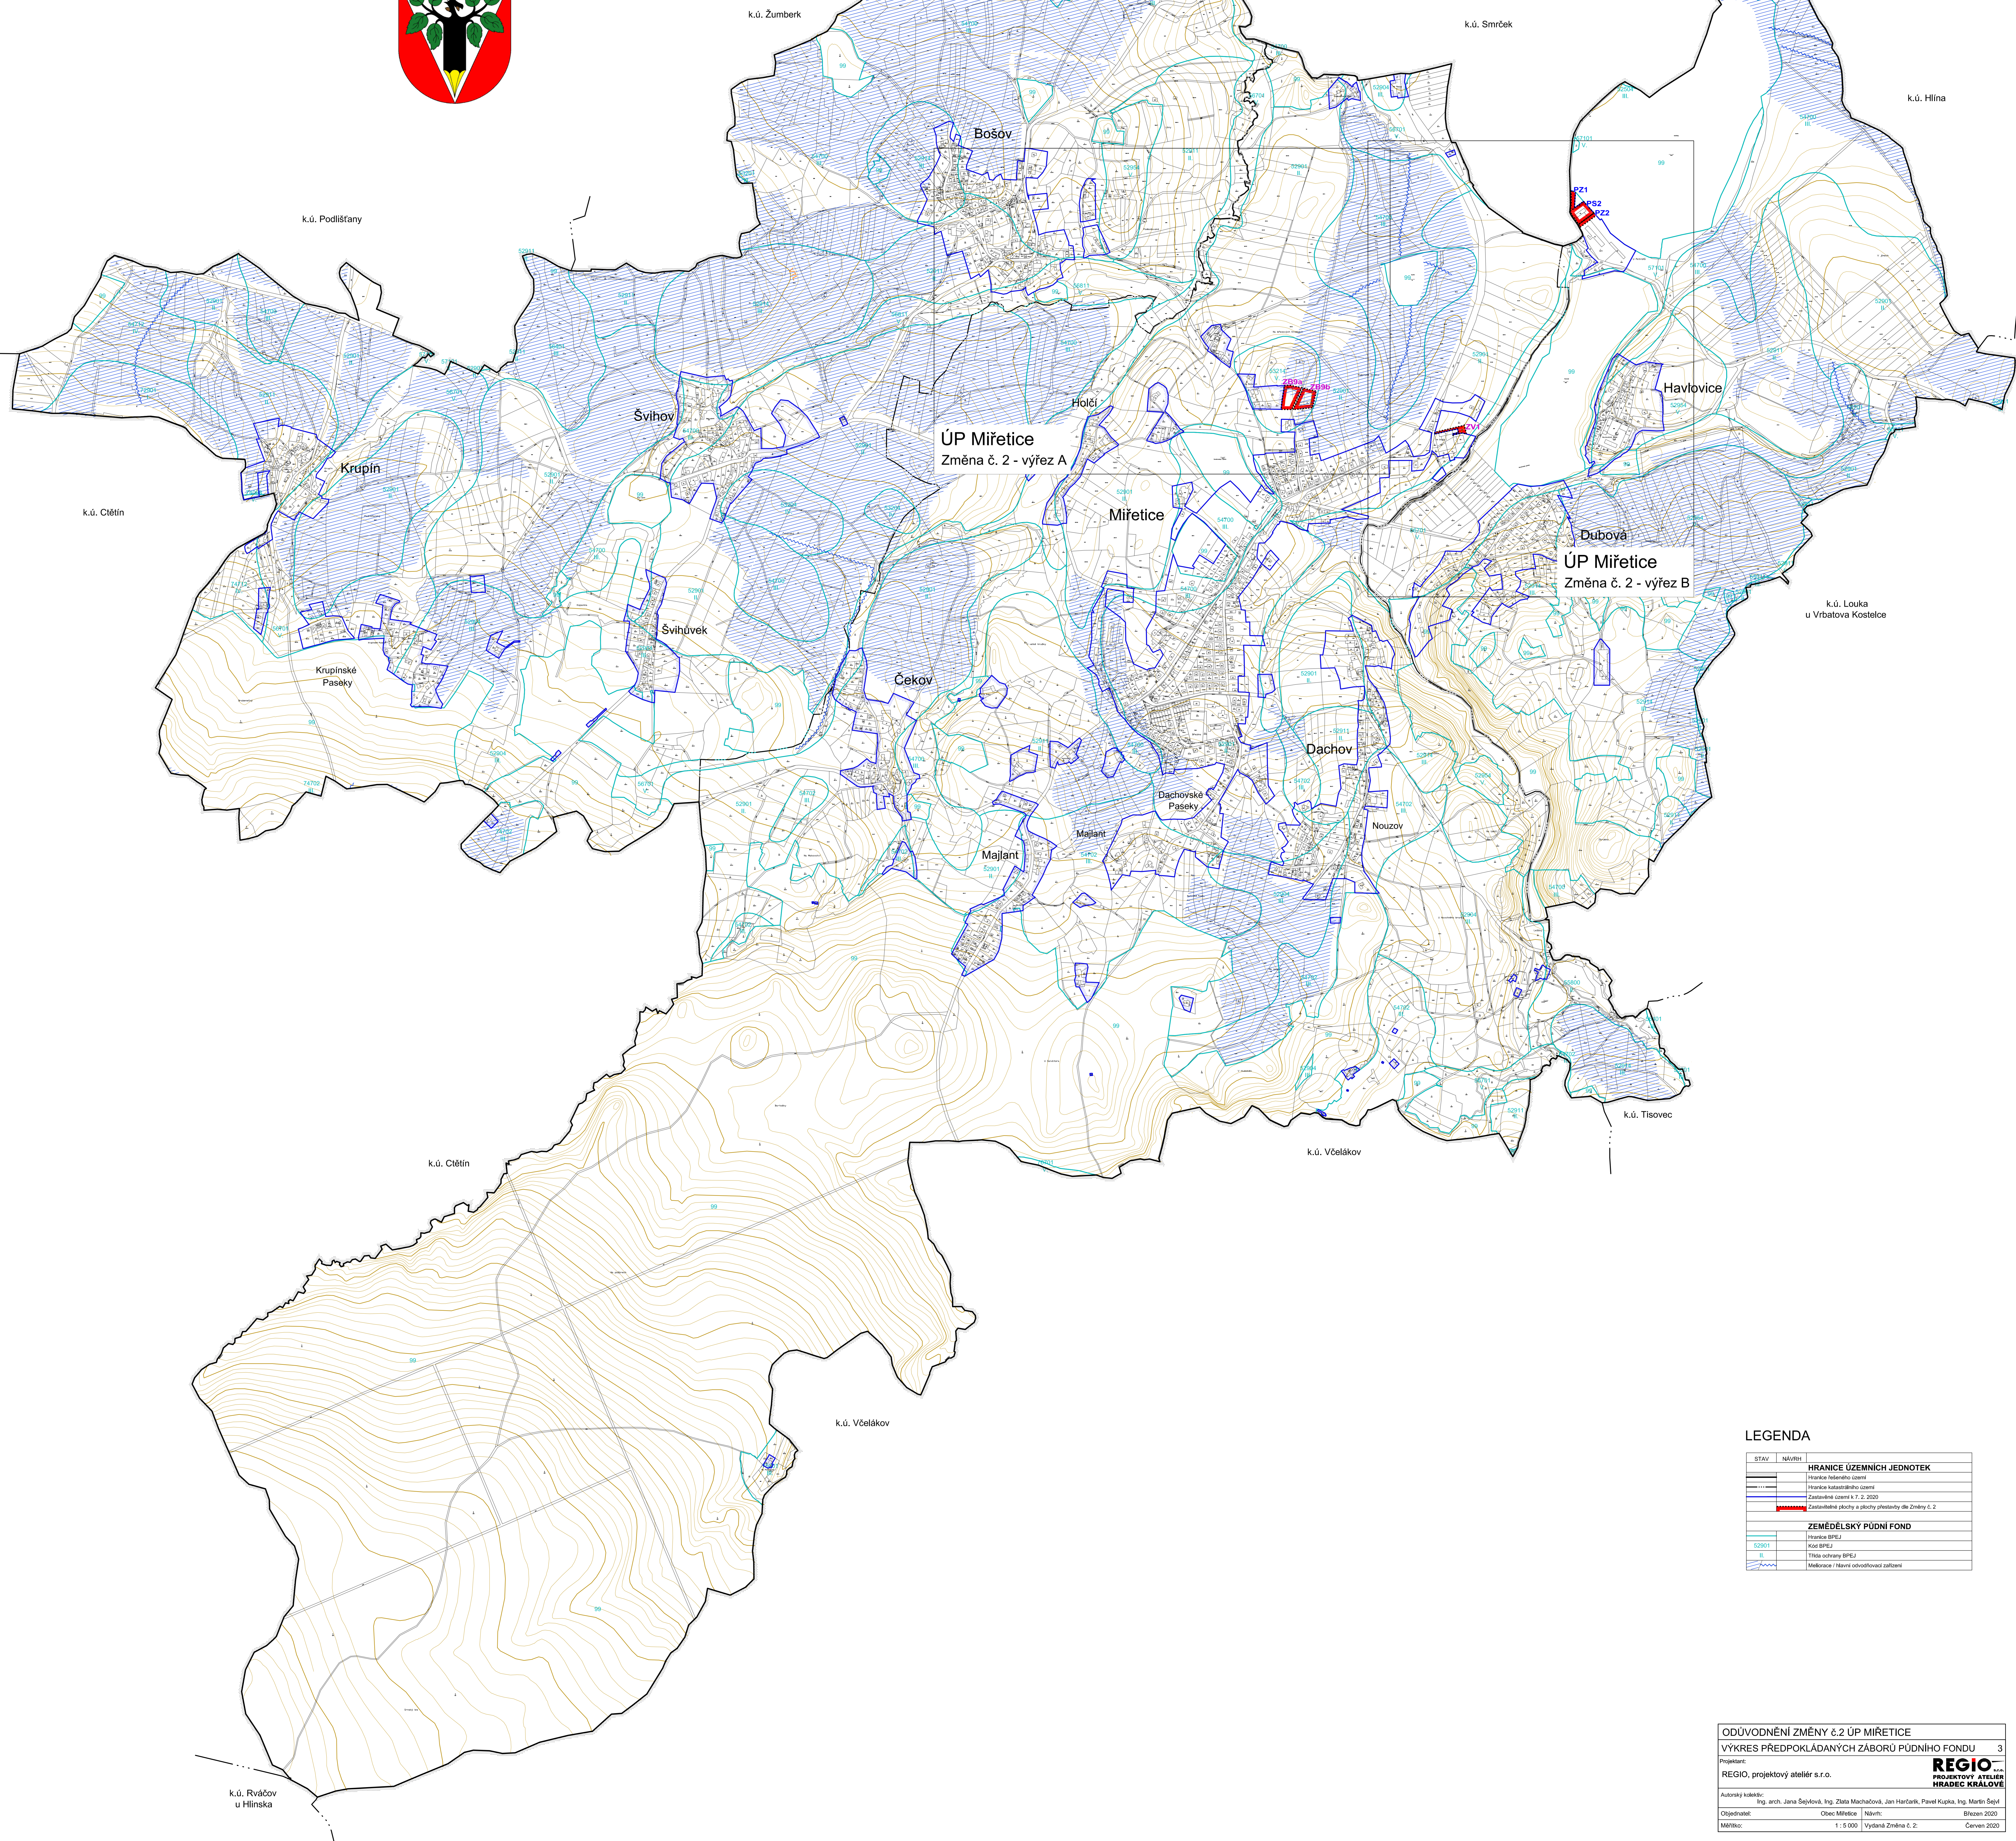

ZMĚNA č. 2 ÚZEMNÍHO PLÁNU MĚŘETICE