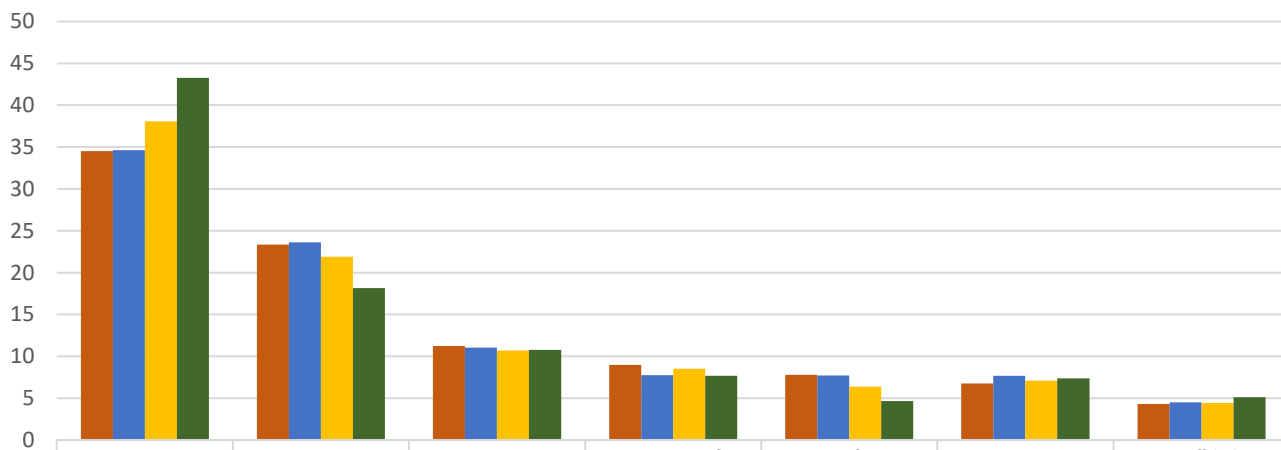

Výsledky voleb do Poslanecké sněmovny Parlamentu České republiky konané ve dnech 3. - 4. 10. 2025

Partie	ČR	Pardubický kraj	okres Chrudim	Hlinsko
ANO	34,51	34,61	38,07	43,27
SPOLU	23,36	23,62	21,89	18,16
STAN	11,23	11,05	10,69	10,79
Motoristé	8,97	7,76	8,52	7,69
Piráti	7,78	7,71	6,38	4,67
SPD	6,77	7,68	7,11	7,39
Stačilo!	4,3	4,51	4,42	5,11